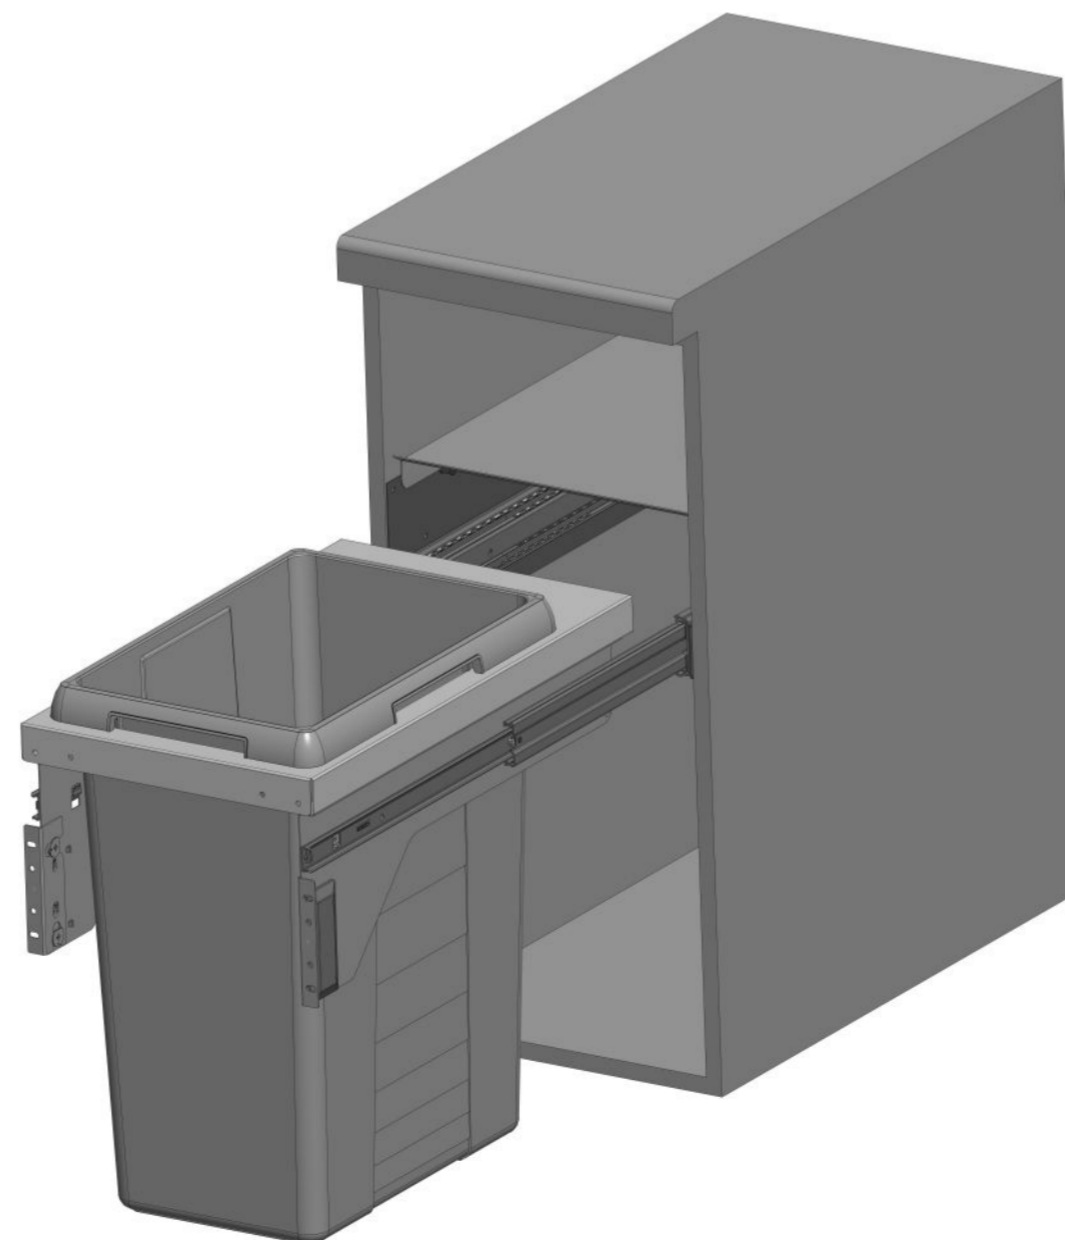

Drawing valid for Hailo
Art.-Nr: 3614361

1 x 42L
Fits for 35 cm Cabinet with
16 -19 mm sidewall thickness

3:20

Drawing valid for
Richelieu Code:
8461435100 soft-close

6	1	1222899	-	Eimeraufnahme Euro Cargo 350	DC 01	1.371
5	1	1101099	-	Eimerabdeckung EURO 35	DC01	1.542
4	1	101434	-	42 L- Eimer	PP - Lichtgrau RAL7035	1.343
3	1	-	-	Universalschrank in versch. Breiten	Holz	19.351
2	1	-	-	-	-	314.239
1	1	-	-	-	-	313.617
Pos.	Stk. qty.	Artikelnr. / Item number	Zeichnungsnummer drawing number	Benennung description	Material	[Kg]
			Allgemeintoleranz/ general tolerance	Oberfläche/ Surface	Maßstab/scale: 1:1	Gewicht/weight: 651.463 kg
			DIN ISO 2768 m	-	Werkstoff/Material:	
			Bearbeiter/created by:	Moos 08.07.21	Artikelnummer/item number:	
			Geprüft von/checked by:	-	Benennung/description:	
					Euro Cargo II 350	
					New Overtravel-Version 1x42L	
					Schutzvermerk ISO 16016 beachten Refer to protection notice ISO 16016	
					Hailo-Werk Rudolf Loh GmbH & Co. KG	
					3614361	
					Rev.: A2	Blatt/ sheet: 1 / 1
Rev.	Änderung/modification	Datum/date	Name	Ers.f./issued for:		Ers.d./issued by: