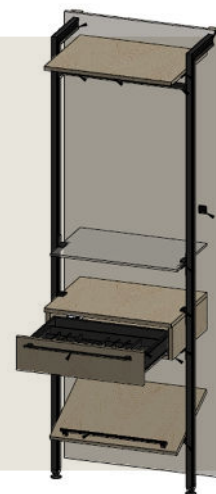

BÉNÉFICES

- Solution de rangement flexible et modulaire
- Facile et rapide à installer
- Convient pour une installation murale ou au plafond
- Fabriqué en aluminium, les profilés peuvent être coupés aux dimensions souhaitées
- Réglage de la hauteur possible jusqu'à 5/16" (8 mm)
- Offerts en fini gris aluminium et noir mat

APPLICATIONS

- **Résidentiel** : garde-robes, cuisines, garde-manger, buanderies, salons
- **Éléments architecturaux** : séparations de pièce, murs à étagères ouvertes
- **Espaces commerciaux** : présentoirs de vente, rangements de bureau, agencements de salle d'exposition
- **Hôtellerie** : penderies d'hôtel, stations minibar
- **Applications spécialisées** : présentoirs à vin, étagères pour objets de collection

INFORMATIONS TECHNIQUES

- Un minimum de deux profilés est requis pour faire une section de base
- Capacité de poids maximum de 55 lbs (25 kg) par paire de supports à tablette
- Capacité de poids maximum de 220 lbs (100 kg) entre deux profilés
- Largeur maximale entre deux profilés de 47 1/4" (1 200 mm)
- Distance minimale entre le mur et le profilé de 9 13/16" (250 mm)

NOTE: Les tablettes et les caissons ne sont pas inclus.