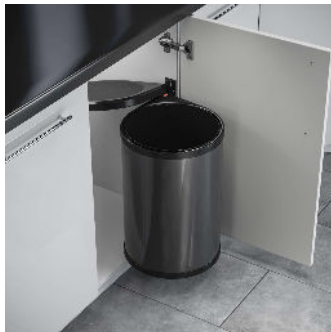

INFORMATIONS TECHNIQUES

3520905

MONO 15 LITRES

MONO 20 LITRES