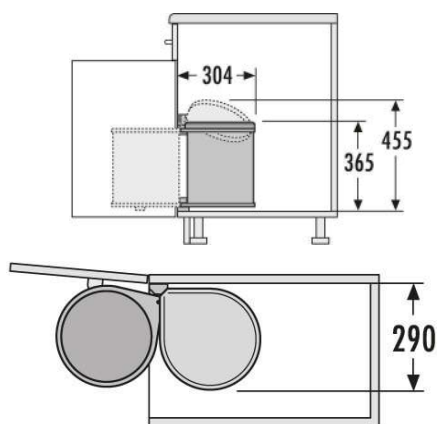

No.	Description	Dimensions intérieures requises L x P x H
3515905	POUBELLE MONO 15L GRAPHITE	290mm x 304mm x 455mm 14 7/16" x 12" x 18"
3515140	POUBELLE MONO 15L CHROME	290mm x 304mm x 455mm 14 7/16" x 12" x 18"
351530	POUBELLE MONO 15L BLANCHE	290mm x 304mm x 455mm 14 7/16" x 12" x 18"
3520905	POUBELLE MONO 20L GRAPHITE	290mm x 304mm x 476mm 14 7/16" x 12" x 18 3/4"
3520140	POUBELLE MONO 20L CHROME	290mm x 304mm x 476mm 14 7/16" x 12" x 18 3/4"

INFORMATIONS TECHNIQUES

3515905

3515140

351530

3520905

3520140

**MONO 15 LITRES**

**MONO 20 LITRES**